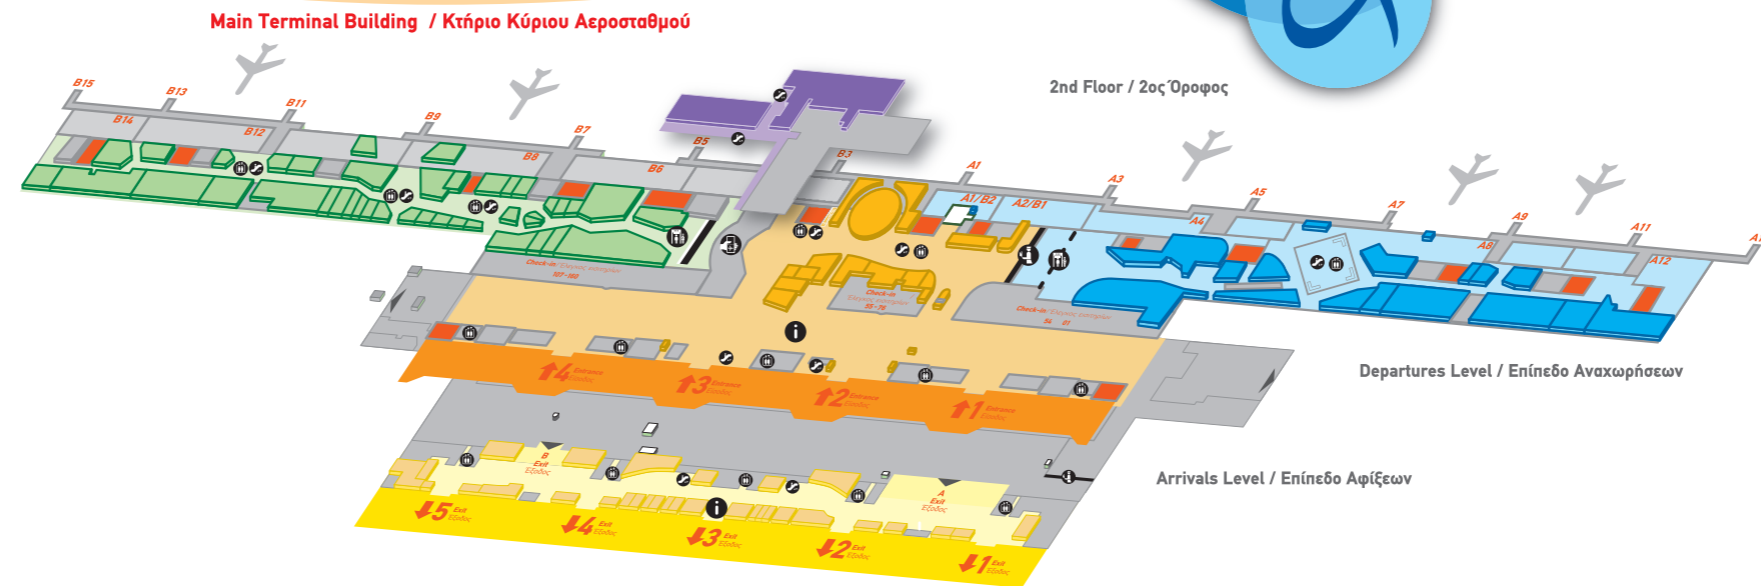

The Shopping Map Χάρτης Καταστημάτων

Airport Shopping Centre

the best part of your trip

Hellenic Duty Free Shops	Fashion, Accessories & Beauty	Fashion, Accessories & Beauty	Services Υπηρεσίες	Services Υπηρεσίες	Restaurants & Cafés Εστιατόρια & Καφέ
Arrival Shop	Gofas	The Greek Designers Store	Baggage Services / Υπηρεσίες Αποσκευών	Pharmacy / Φαρμακείο	Flocafe Espresso Room
Cigar Shop / Πούρα	Hugo Boss	Timebox	Care4bag Baggage Storage / Χώρος Φύλαξης Αποσκευών	Post Office / Ταχυδρομείο ΕΛΤΑ	Food Court Le Grand Comptoir, Panopolis, Negroni, Plate'a, Yum Cha
Confectionery / Σκολλάτες	Inglot	Victoria's Secret	Care4bag Baggage Wrapping / Περιτύλιξη Αποσκευών	Travel Agencies & Travel Information / Ταξιδιωτικά Γραφεία & Ταξιδιωτικές Πληροφορίες	Gregory's - Coffeeright
Hellenic Gourmet	Juicy Couture		Care4bag Courier Services / Υπηρεσίες Ταχυμεταφορών	Aktina Travel Group	Heineken Star Bar
Last-minute Shopping	Korres	Electronics Ηλεκτρονικά	Task J&P Avax - Porter Services / Υπηρεσίες Μεταφοράς Αποσκευών	City of Athens Info Point	Ily Café
Perfumes & Cosmetics / Αρώματα & Καλλυντικά	Links of London	Hellenic Duty Free Shops Electronics / Ηλεκτρονικά	Banks, Currency Exchange & VAT Refund / Τράπεζες, Ανταλλακτήρια Συναλλάγματος & Επιστροφή ΦΠΑ	Greek National Tourism Organization / EOT	Jacobs Café
Spirits / Ποτά	Links of London/Zeus+Dione	Public Connect	Alpha Bank	Other Services / Άλλες Υπηρεσίες	Kayak
Sunglasses / Γυαλιά ηλίου	Massimo Dutti	Press, Books & Gifts Τύπος, Βιβλία & Δώρα	Global Blue - Premier Tax Free / ONExchange	Children's Play Area / Παίδοτοπος	Kimbo Café
Tobacco / Προϊόντα Καπνού	Master of Time	Anamnesia	ONExchange	Exhibition Area / Art & Culture / Εκθεσιακός Χώρος / Τέχνη & Πολιτισμός	Kimbo Twix
	Max Mara	Artpoint	Car Rentals / Ενοικιάσεις Αυτοκινήτων	Museum / Exhibition Area / Μουσείο / Εκθεσιακός Χώρος	Kir-Yianni Wine Bar
	MCM	Pierros La Couture des Fleurs	Avis		La Pasteria - Flocafé
Fashion, Accessories & Beauty	Michael Kors	Public Books	Budget	Restaurants & Cafés Εστιατόρια & Καφέ	Mc Donald's - Mc Café
Accessorize	Nak	Terkenlis	Enterprise	Aircanteen - Burgerair Str	Nescafe
Arivita	Pinko	Terkenlis - Leonidas	Hertz	Airth Coffee & Nuts	Puro Gusto
Armani Jeans	Polo Ralph Lauren	The Cartoon Store	Sixt	Beer & Pizza	To Go
Bag Stories	Porsche Design - Tumi	WHSmith	Fairynails / Nail Bar	Eat Greek	V coffee + bites
Emporio Armani	Salvatore Ferragamo		Hair Salon / Κομμωτήριο - Konstantinos Xatzis	Everest	Venetis
Folli Follie	Sugarfree		Mini Market / Παντοπωλείο		
	Swarovski				
	Swatch