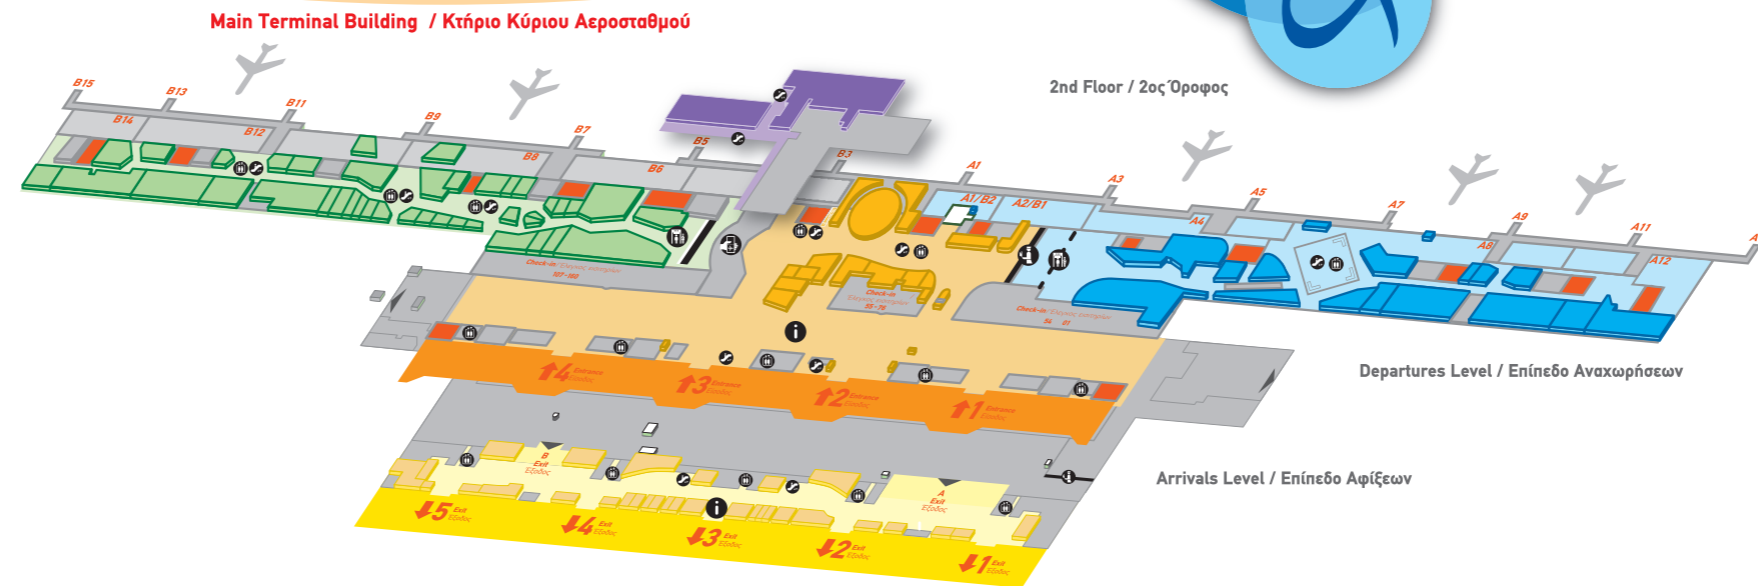

The Shopping Map Χάρτης Καταστημάτων

Airport Shopping Centre

the best part of your trip

Main Terminal Building / Κτήριο Κύριου Αεροσταθμού

2nd Floor / 2ος Όροφος

Departures Level / Επίπεδο Αναχωρήσεων

Arrivals Level / Επίπεδο Αφίξεων

Boarding Card Control / Έλεγχος Καρτών Επιβίβασης Moving Escalators / Σκάλες ARS Airport Railway Station / Τερματικός Σιδηροδρομικός Σταθμός
 Passport Control / Έλεγχος Διαβατηρίων Elevator / Ανεκυστήρας STB Satellite Terminal Building / Κτήριο Δορυφορικού Αεροσταθμού
 Security Screening Points / Σημεία Ελέγχου Ασφαλείας Airport Information Counter / Γραφείο Πληροφοριών Αερολιμένα
 2nd Floor - Free Access Area / 2ος Όροφος - Περιοχή Ελεύθερης Πρόσβασης Departures Level - Non Schengen Area / Επίπεδο Αναχωρήσεων - Περιοχή Εκτός Σένγκεν
 Departures Level - Free Access Area / Επίπεδο Αναχωρήσεων - Περιοχή Ελεύθερης Πρόσβασης Arrivals Level - Free Access Area / Επίπεδο Αφίξεων - Περιοχή Ελεύθερης Πρόσβασης
 Departures Level - Schengen Area (accessible by all passengers) / Επίπεδο Αναχωρήσεων - Περιοχή Σένγκεν (για όλους τους επιβάτες) Baggage Reclaim Area / Χώρος Παραλαβής Αποσκευών